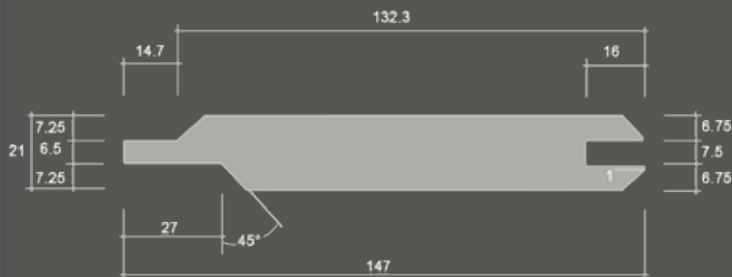

MBE

Matériaux Bois Export

LES BARDAGES

DATE	11.02.2009
Sections	21x135
ESSENCE	Sapin ou Pin Sylvestre
TRAITEMENT	WOLMANIT
COLISAGE	280Pcs/colis
LONGUEUR	2,40m à 5,40m

Désignation	Epaisseur	largeur	longueur	Pieces/colis
Bardage Sapin CLIII Vert	21	135	2,40m à 5,40m	280Pcs/colis
Bardage Sapin CLIII Brun	21	135	2,40m à 5,40m	280Pcs/colis
Bardage Pin Sylvestre CLIV Vert	21	135	2,40m à 5,40m	280Pcs/colis
Bardage Pin Sylvestre CLIV Brun	21	135	2,40m à 5,40m	280Pcs/colis
Bardage BOMBEE CLIV Vert	27	135	2,40m à 5,40m	280Pcs/colis
Bardage BOMBEE CLIV Brun	27	135	2,40m à 5,40m	280Pcs/colis

LES LAMES DE TERRASSES

DATE	11.02.2009
Sections	21x95/145 et 27x145
ESSENCE	PIN SYLVESTRE
TRAITEMENT	WOLMANIT
COLISAGE	440/280/210 Pcs/colis
LONGUEUR	3,60m-3,90m-4,20m

Désignation	Epaisseur	largeur	longueur	Pieces/colis
Deck Pin Sylvestre CLIV Vert	21	95	2,40m à 4,20m	440Pcs/colis
Deck Pin Sylvestre CLIV Vert	21	145	3,60 m à 4,50m	280Pcs/colis
Deck Pin Sylvestre CLIV Vert	27	145	2,40m à 5,40m	210Pcs/colis
Deck Pin Sylvestre CLIV Brun	27	145	2,40m à 5,40m	210Pcs/colis

MBE

Matériaux Bois Export

LES PLANCHES DE RIVES

DATE	11.02.2009
Sections	21x200/220 et 27x245
ESSENCE	Sapin
TRAITEMENT	WOLMANIT
COLISAGE	200/160/120 Pcs/colis
LONGUEUR	3,00m à 5,40m

Désignation	Epaisseur	largeur	longueur	Pieces/colis
Planches de Rives Sapin CLIII Vert	21	200	2,40m à 5,40m	200Pcs/colis
Planches de Rives Sapin CLIII Vert	21	220	2,40m à 5,40m	160Pcs/colis
Planches de Rives Sapin CLIII Vert	27	245	2,40m à 5,40m	120Pcs/colis

LES LAMES A VOLET ET BARRES ECHARPES

DATE	11.02.2009
Sections	21x90 et 95
ESSENCE	Sapin
TRAITEMENT	WOLMANIT
COLISAGE	440Pcs/colis
LONGUEUR	2,55m et 3,00m

Désignation	Epaisseur	largeur	longueur	Pieces/colis
Lame à volet Sapin CLIII Vert	21	90	2,55m et 3,00m	440Pcs/colis
Lame à volet Sapin CLIII Brun	21	90	2,55m et 3,00m	440Pcs/colis
Barre Echarpe Sapin CLIII Vert	21	95	2,55m et 3,00m	440Pcs/colis
Barre Echarpe Sapin CLIII Brun	21	95	2,55m et 3,00m	440Pcs/colis