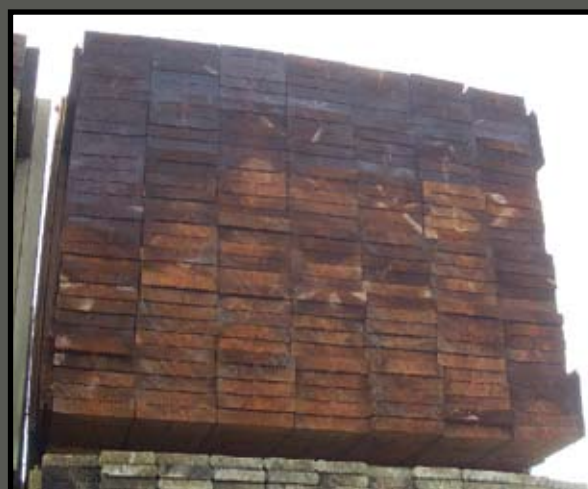

MBE

Matériaux Bois Export

LES BARDAGES

DATE	11.02.2009
Sections	21x135
ESSENCE	Sapin ou Pin Sylvestre
TRAITEMENT	WOLMANIT
COLISAGE	280Pcs/colis
LONGUEUR	2,40m à 5,40m

Désignation	Epaisseur	largeur	longueur	Pieces/colis
Bardage Sapin CLIII Vert	21	135	2,40m à 5,40m	280Pcs/colis
Bardage Sapin CLIII Brun	21	135	2,40m à 5,40m	280Pcs/colis
Bardage Pin Sylvestre CLIV Vert	21	135	2,40m à 5,40m	280Pcs/colis
Bardage Pin Sylvestre CLIV Brun	21	135	2,40m à 5,40m	280Pcs/colis
Bardage BOMBEE CLIV Vert	27	135	2,40m à 5,40m	280Pcs/colis
Bardage BOMBEE CLIV Brun	27	135	2,40m à 5,40m	280Pcs/colis

LES LAMES DE TERRASSES

DATE	11.02.2009
Sections	21x95/145 et 27x145
ESSENCE	PIN SYLVESTRE
TRAITEMENT	WOLMANIT
COLISAGE	440/280/210 Pcs/colis
LONGUEUR	3,60m-3,90m-4,20m

Désignation	Epaisseur	largeur	longueur	Pieces/colis
Deck Pin Sylvestre CLIV Vert	21	95	2,40m à 4,20m	440Pcs/colis
Deck Pin Sylvestre CLIV Vert	21	145	3,60 m à 4,50m	280Pcs/colis
Deck Pin Sylvestre CLIV Vert	27	145	2,40m à 5,40m	210Pcs/colis
Deck Pin Sylvestre CLIV Brun	27	145	2,40m à 5,40m	210Pcs/colis

MBE

Matériaux Bois Export

LES PLANCHES DE RIVES

DATE	11.02.2009
Sections	21x200/220 et 27x245
ESSENCE	Sapin
TRAITEMENT	WOLMANIT
COLISAGE	200/160/120 Pcs/colis
LONGUEUR	3,00m à 5,40m

Désignation	Epaisseur	largeur	longueur	Pieces/colis
Planches de Rives Sapin CLIII Vert	21	200	2,40m à 5,40m	200Pcs/colis
Planches de Rives Sapin CLIII Vert	21	220	2,40m à 5,40m	160Pcs/colis
Planches de Rives Sapin CLIII Vert	27	245	2,40m à 5,40m	120Pcs/colis

LES LAMES A VOLET ET BARRES ECHARPES

DATE	11.02.2009
Sections	21x90 et 95
ESSENCE	Sapin
TRAITEMENT	WOLMANIT
COLISAGE	440Pcs/colis
LONGUEUR	2,55m et 3,00m

Désignation	Epaisseur	largeur	longueur	Pieces/colis
Lame à volet Sapin CLIII Vert	21	90	2,55m et 3,00m	440Pcs/colis
Lame à volet Sapin CLIII Brun	21	90	2,55m et 3,00m	440Pcs/colis
Barre Echarpe Sapin CLIII Vert	21	95	2,55m et 3,00m	440Pcs/colis
Barre Echarpe Sapin CLIII Brun	21	95	2,55m et 3,00m	440Pcs/colis