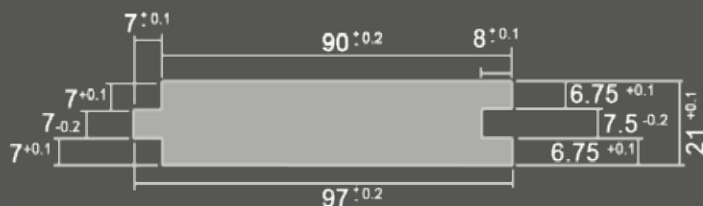

DATE	11.02.2009
Sections	21x90 et 140
ESSENCE	Sapin
TRAITEMENT	WOLMANIT
COLISAGE	440 et 280Pcs/colis
LONGUEUR	3,60m / 3,90m / 4,20m