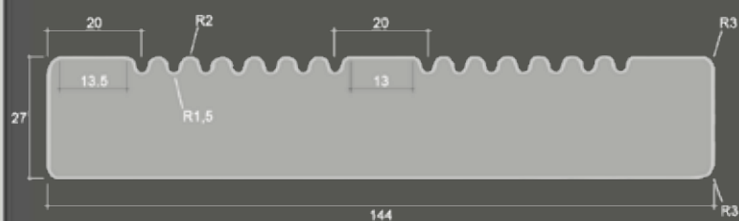

MBE

Matériaux Bois Export

LES BARDAGES

DATE	11.02.2009
Sections	21x135
ESSENCE	Sapin ou Pin Sylvestre
TRAITEMENT	WOLMANIT
COLISAGE	280Pcs/colis
LONGUEUR	2,40m à 5,40m

Désignation	Epaisseur	largeur	longueur	Pieces/colis
Bardage Sapin CLIII Vert	21	135	2,40m à 5,40m	280Pcs/colis
Bardage Sapin CLIII Brun	21	135	2,40m à 5,40m	280Pcs/colis
Bardage Pin Sylvestre CLIV Vert	21	135	2,40m à 5,40m	280Pcs/colis
Bardage Pin Sylvestre CLIV Brun	21	135	2,40m à 5,40m	280Pcs/colis
Bardage BOMBEE CLIV Vert	27	135	2,40m à 5,40m	280Pcs/colis
Bardage BOMBEE CLIV Brun	27	135	2,40m à 5,40m	280Pcs/colis

LES LAMES DE TERRASSES

DATE	11.02.2009
Sections	21x95/145 et 27x145
ESSENCE	PIN SYLVESTRE
TRAITEMENT	WOLMANIT
COLISAGE	440/280/210 Pcs/colis
LONGUEUR	3,60m-3,90m-4,20m

Désignation	Epaisseur	largeur	longueur	Pieces/colis
Deck Pin Sylvestre CLIV Vert	21	95	2,40m à 4,20m	440Pcs/colis
Deck Pin Sylvestre CLIV Vert	21	145	3,60 m à 4,50m	280Pcs/colis
Deck Pin Sylvestre CLIV Vert	27	145	2,40m à 5,40m	210Pcs/colis
Deck Pin Sylvestre CLIV Brun	27	145	2,40m à 5,40m	210Pcs/colis

MBE

Matériaux Bois Export

LES PLANCHES DE RIVES

DATE	11.02.2009
Sections	21x200/220 et 27x245
ESSENCE	Sapin
TRAITEMENT	WOLMANIT
COLISAGE	200/160/120 Pcs/colis
LONGUEUR	3,00m à 5,40m

Désignation	Epaisseur	largeur	longueur	Pieces/colis
Planches de Rives Sapin CLIII Vert	21	200	2,40m à 5,40m	200Pcs/colis
Planches de Rives Sapin CLIII Vert	21	220	2,40m à 5,40m	160Pcs/colis
Planches de Rives Sapin CLIII Vert	27	245	2,40m à 5,40m	120Pcs/colis

LES LAMES A VOLET ET BARRES ECHARPES

DATE	11.02.2009
Sections	21x90 et 95
ESSENCE	Sapin
TRAITEMENT	WOLMANIT
COLISAGE	440Pcs/colis
LONGUEUR	2,55m et 3,00m

Désignation	Epaisseur	largeur	longueur	Pieces/colis
Lame à volet Sapin CLIII Vert	21	90	2,55m et 3,00m	440Pcs/colis
Lame à volet Sapin CLIII Brun	21	90	2,55m et 3,00m	440Pcs/colis
Barre Echarpe Sapin CLIII Vert	21	95	2,55m et 3,00m	440Pcs/colis
Barre Echarpe Sapin CLIII Brun	21	95	2,55m et 3,00m	440Pcs/colis